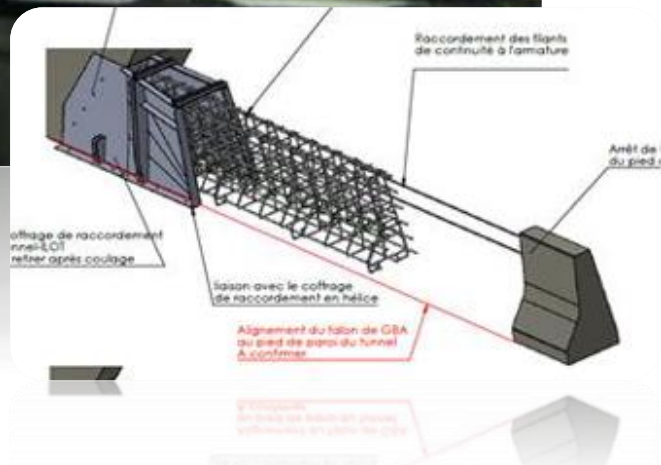

# TUNNEL DE LA GIRAUDE

## ARMATURE SPECIALE de RACCORDEMENT sur PAROI TUNNEL en TPC

Armature hélice lg 4000 de raccordement sur paroi tunnel  
GBA - sortie GIRAUDE sens Italie-France-TPC